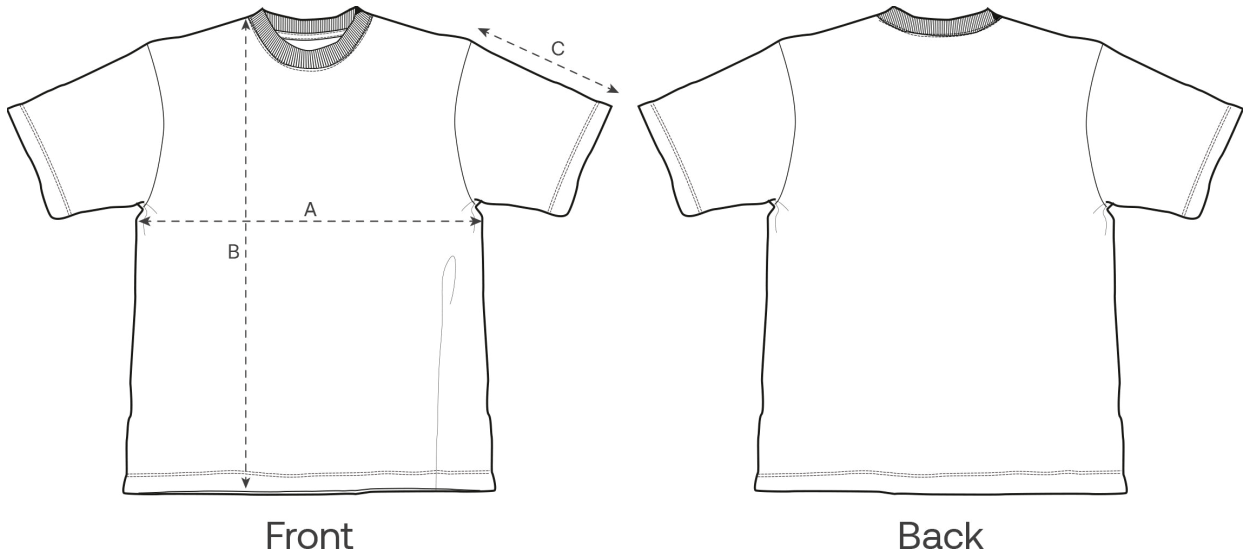

Guide des tailles

Measurement in cm	XXS	XS	S	M	L	XL	XXL	3XL
A - Half Chest	59	61	63	67	70	73	77	81
B - Body Length	64	67	71	75	77	79	81	83
C - Sleeve Length	20.5	21.5	23	24.5	25	25.5	26	26.5

Emballage

Sizes	XXS	XS	S	M	L	XL	XXL	3XL
Pieces / bag	5	5	5	5	5	5	5	5
Pieces / box	25	50	50	50	50	50	50	25

Impact environnemental

Veuillez noter que le tableau ci-dessous présente des données pour un adulte en taille M.

Émissions de carbone en kg eq CO2	Natural Raw	Eco-heather	Blanc & Couleurs	Heathers*
From cradle to gate ¹	2.69	-	3.34	3.4
From cradle to grave ²	5.26	-	5.91	5.97